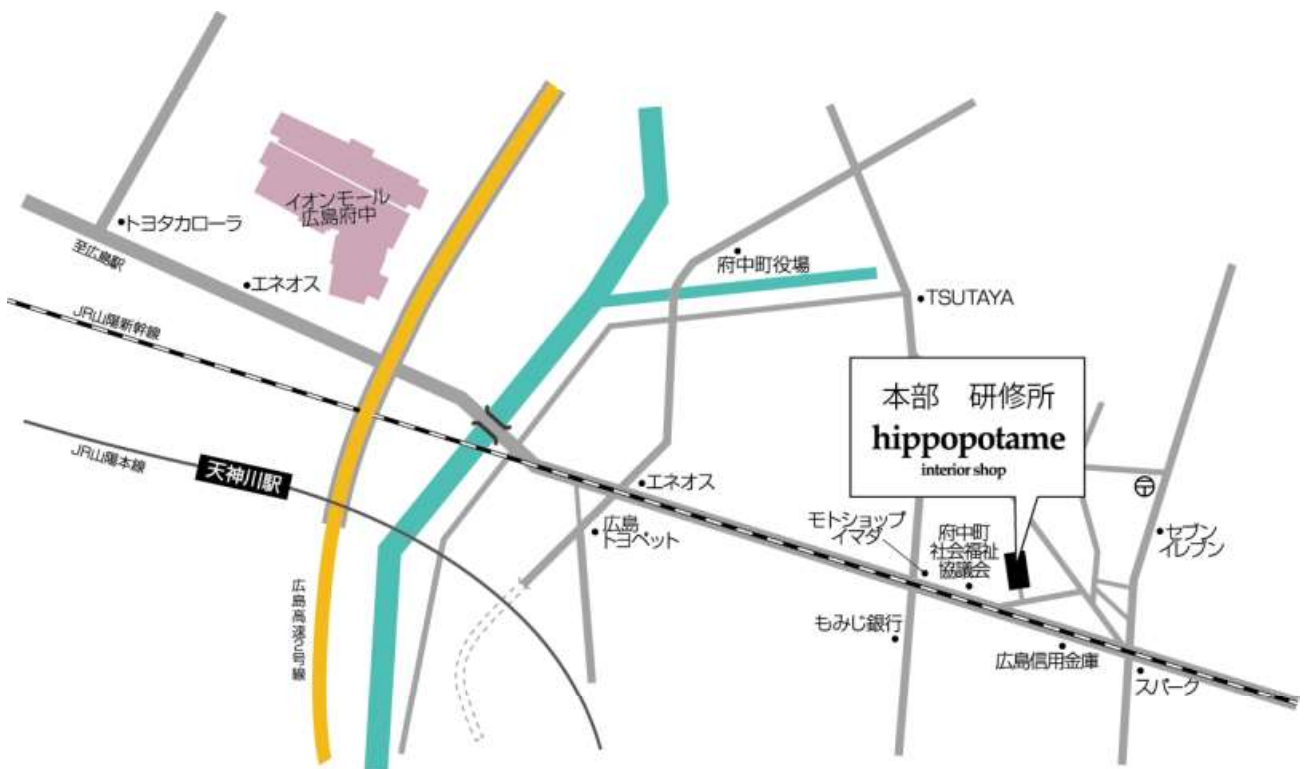

会場

●場所：広島県安芸郡府中町浜田本町5-22

- ▼広電バス・広島駅南口から府中ニュータウンもしくは府中永田行き「浜田1丁目」から徒歩1分
- ▼JR山陽本線天神川駅から徒歩10分
- ▼駐車場 数に限りあり